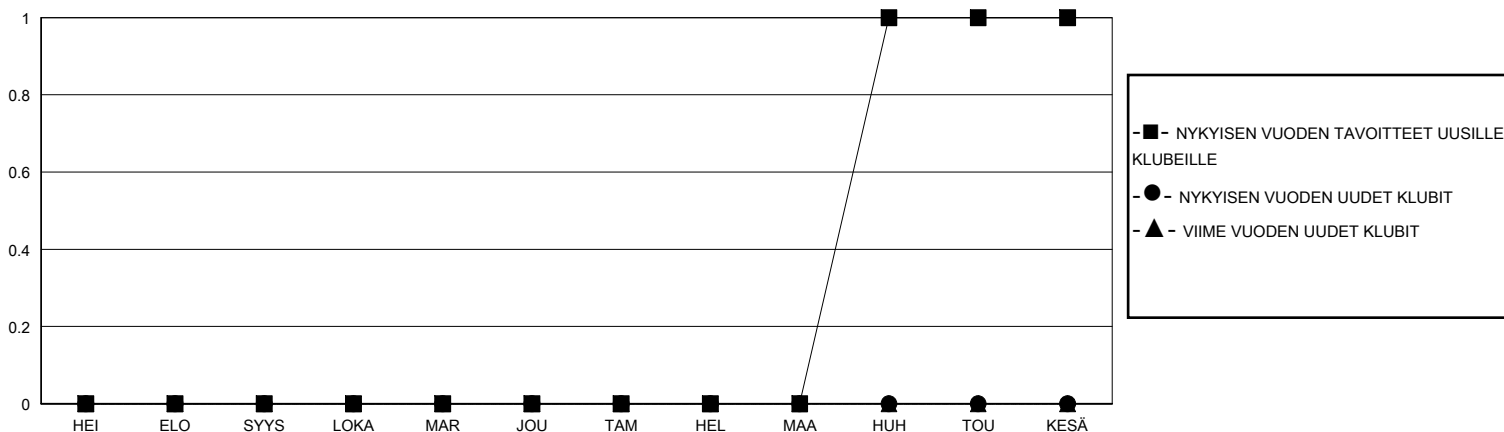

MONTHLY MEMBERSHIP PROGRESS REPORT

District 107 F

Results as of: 5/31/2020

GMT:

SIJAINTI FINLAND

GMT VAALIPIIRI

Klubit				jäsentä			
TULOKSET 2019-2020				TULOKSET 2019-2020			
NELJÄNNES	UUDEN KLUBIN TAVOITE	UUDET KLUBIT	LOPETETUT KLUBIT	NELJÄNNES	JÄSENKASVUN NETTOTAVOITE	TOTEUTUNUT JÄSENKASVU	POISTETUT JÄSENET (mukaan lukien siirrot)
HEI/ELO/SYYS	0	0	0	HEI/ELO/SYYS	15	9	19
LOKA/MAR/JOU	0	0	0	LOKA/MAR/JOU	20	16	25
TAM/HEL/MAA	0	0	0	TAM/HEL/MAA	35	18	25
HUH/TOU/KESÄ	1	0	0	HUH/TOU/KESÄ	25	2	15

TAVOITTEET JA UUDET KLUBIT, KUMULATIIVINEN

TAVOITTEET JA JÄSENET, KUMULATIIVINEN

LAKKAUTETUT KLUBIT: 0

26 CLUBS OF 63 LISÄNNYTTÄ YHDEN TAI USEAMMAN UUTTA JÄSENTÄ

SUKUPUOLIJAKAUMA

MIES 1,258 (82.49%)
NAINEN 267 (17.51%)