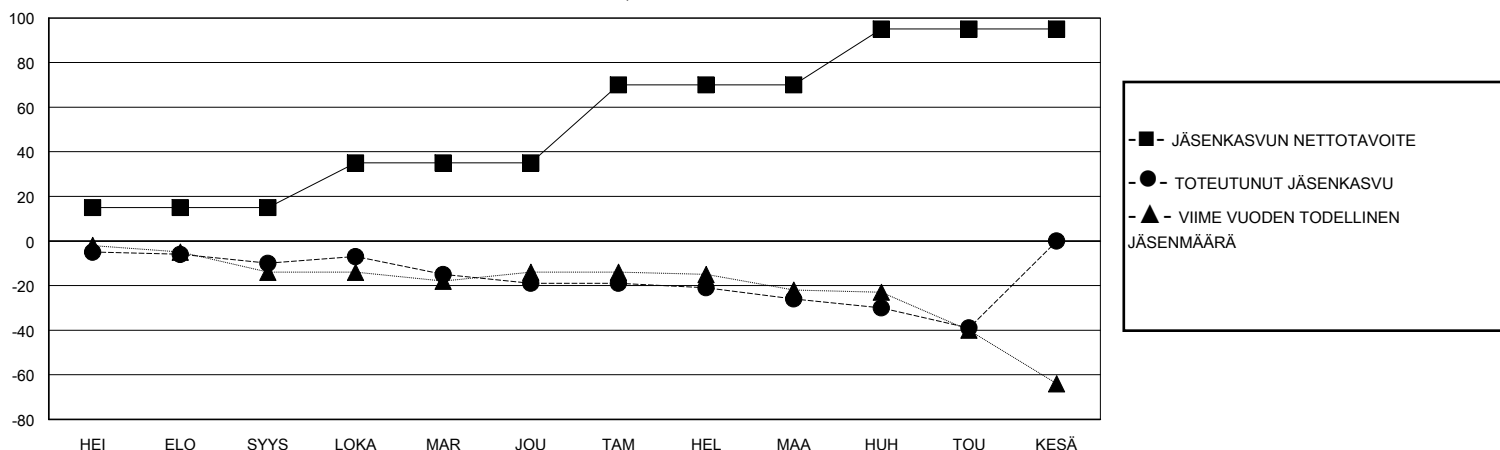

MONTHLY MEMBERSHIP PROGRESS REPORT

District 107 F

Results as of: 5/31/2020

GMT:

SIJAINTI FINLAND

GMT VAALIPIIRI

Klubit				jäsentä			
TULOKSET 2019-2020				TULOKSET 2019-2020			
NELJÄNNES	UUDEN KLUBIN TAVOITE	UUDET KLUBIT	LOPETETUT KLUBIT	NELJÄNNES	JÄSENKASVUN NETTOTAVOITE	TOTEUTUNUT JÄSENKASVU	POISTETUT JÄSENET (mukaan lukien siirrot)
HEI/ELO/SYYS	0	0	0	HEI/ELO/SYYS	15	9	19
LOKA/MAR/JOU	0	0	0	LOKA/MAR/JOU	20	16	25
TAM/HEL/MAA	0	0	0	TAM/HEL/MAA	35	18	25
HUH/TOU/KESÄ	1	0	0	HUH/TOU/KESÄ	25	2	15

TAVOITTEET JA UUDET KLUBIT, KUMULATIIVINEN

TAVOITTEET JA JÄSENET, KUMULATIIVINEN

LAKKAUTETUT KLUBIT: 0

26 CLUBS OF 63 LISÄNNYTTÄ YHDEN TAI USEAMMAN UUTTA JÄSENTÄ

SUKUPUOLIJAKAUMA

MIES 1,258 (82.49%)
NAINEN 267 (17.51%)